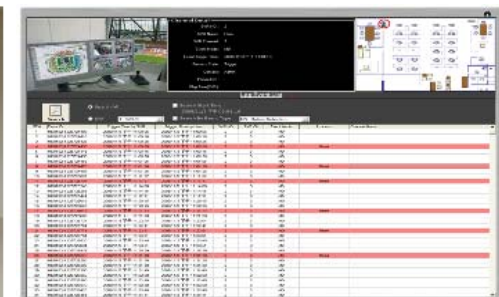

Notifica eventi in tempo reale