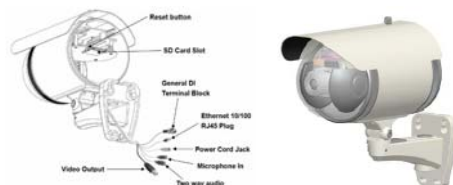

Spiccano i modelli Mini Dome e Bullet Motorizzate con **Autotracking**, con **zoom ottico** e **Smart Focus**

Bullet Camera

	Modello	Sensore	Ottica	Visione Notturna	PTZ	Networking	Dimensioni	Indoor/Outdoor	SD (32 GB)	Video Output	POE	Power Alimentazione
	B22160	2.0MP 1/2.7" 1920x1080 30 fps@1920 x 1080	Fissa 4.0mm FOV 62°	25 - 30 Metri	/	RJ45 10/100 Mbps RJ45	165x75 mm	Outdoor (IP66)	SI	SI	SI	12V DC RJ45/ DI / Audio Out / Mic. In / DC Jack / Video Out (BNC)
	B22160S	2.0MP 1/2.7" 1920x1080 30 fps@1920 x 1080	Fissa 4.0mm FOV 62° Auto Smart Focus									
	B52160	5.0MP 1/4" 2560x1920 30 fps@1920 x 1080 15 fps@2560 x 1920										
	B22260	2.0MP 1/2.7" 1920x1080 30 fps@1920 x 1080	Vari Focal Manuale 2.8 - 12mm FOV 136° - 39° Auto Iris	20 - 25 Metri	Pan 150°/ Tilt 95°	RJ45 10/100 Mbps	210x115 mm	Outdoor (IP66)	SI	/	SI	12V DC
	B22360		Vari Focal 2.8 - 12mm FOV 136° - 39° Zoom Ottico 3X Auto Focus, Auto Iris									
	B22460		Vari Focal 4.9 - 49mm FOV 56.6° - 7.2° Zoom Ottico 10X Auto Focus, Auto Iris									

Bullet Camera PTZ

	Modello	Sensore	Ottica	Visione Notturna	PTZ	Networking	Dimensioni	Indoor/Outdoor	SD (32 GB)	Video Output	POE	Power Alimentazione
	BM22860	2.0MP 1/2.7" 1920x1080 30 fps@1920 x 1080	Fissa 4.0mm FOV 62°	20 - 25 Metri	Pan 150°/ Tilt 95°	RJ45 10/100 Mbps	210x115 mm	Outdoor (IP66)	SI	/	SI	12V DC
	BM52860	5.0MP 1/4" 2560x1920 30 fps@1920 x 1080 15 fps@2560 x 1920										

Le Bullet motorizzate sono una esclusiva Onetec: il corpo è fisso ma **l'ottica è motorizzata**; permettono quindi una visione completa anche di notte grazie ai LED IR integrati.

Disponibili nelle risoluzioni da 2MP e 5MP, dispongono di slot per Sd card e di cavi per audio e DI/DO